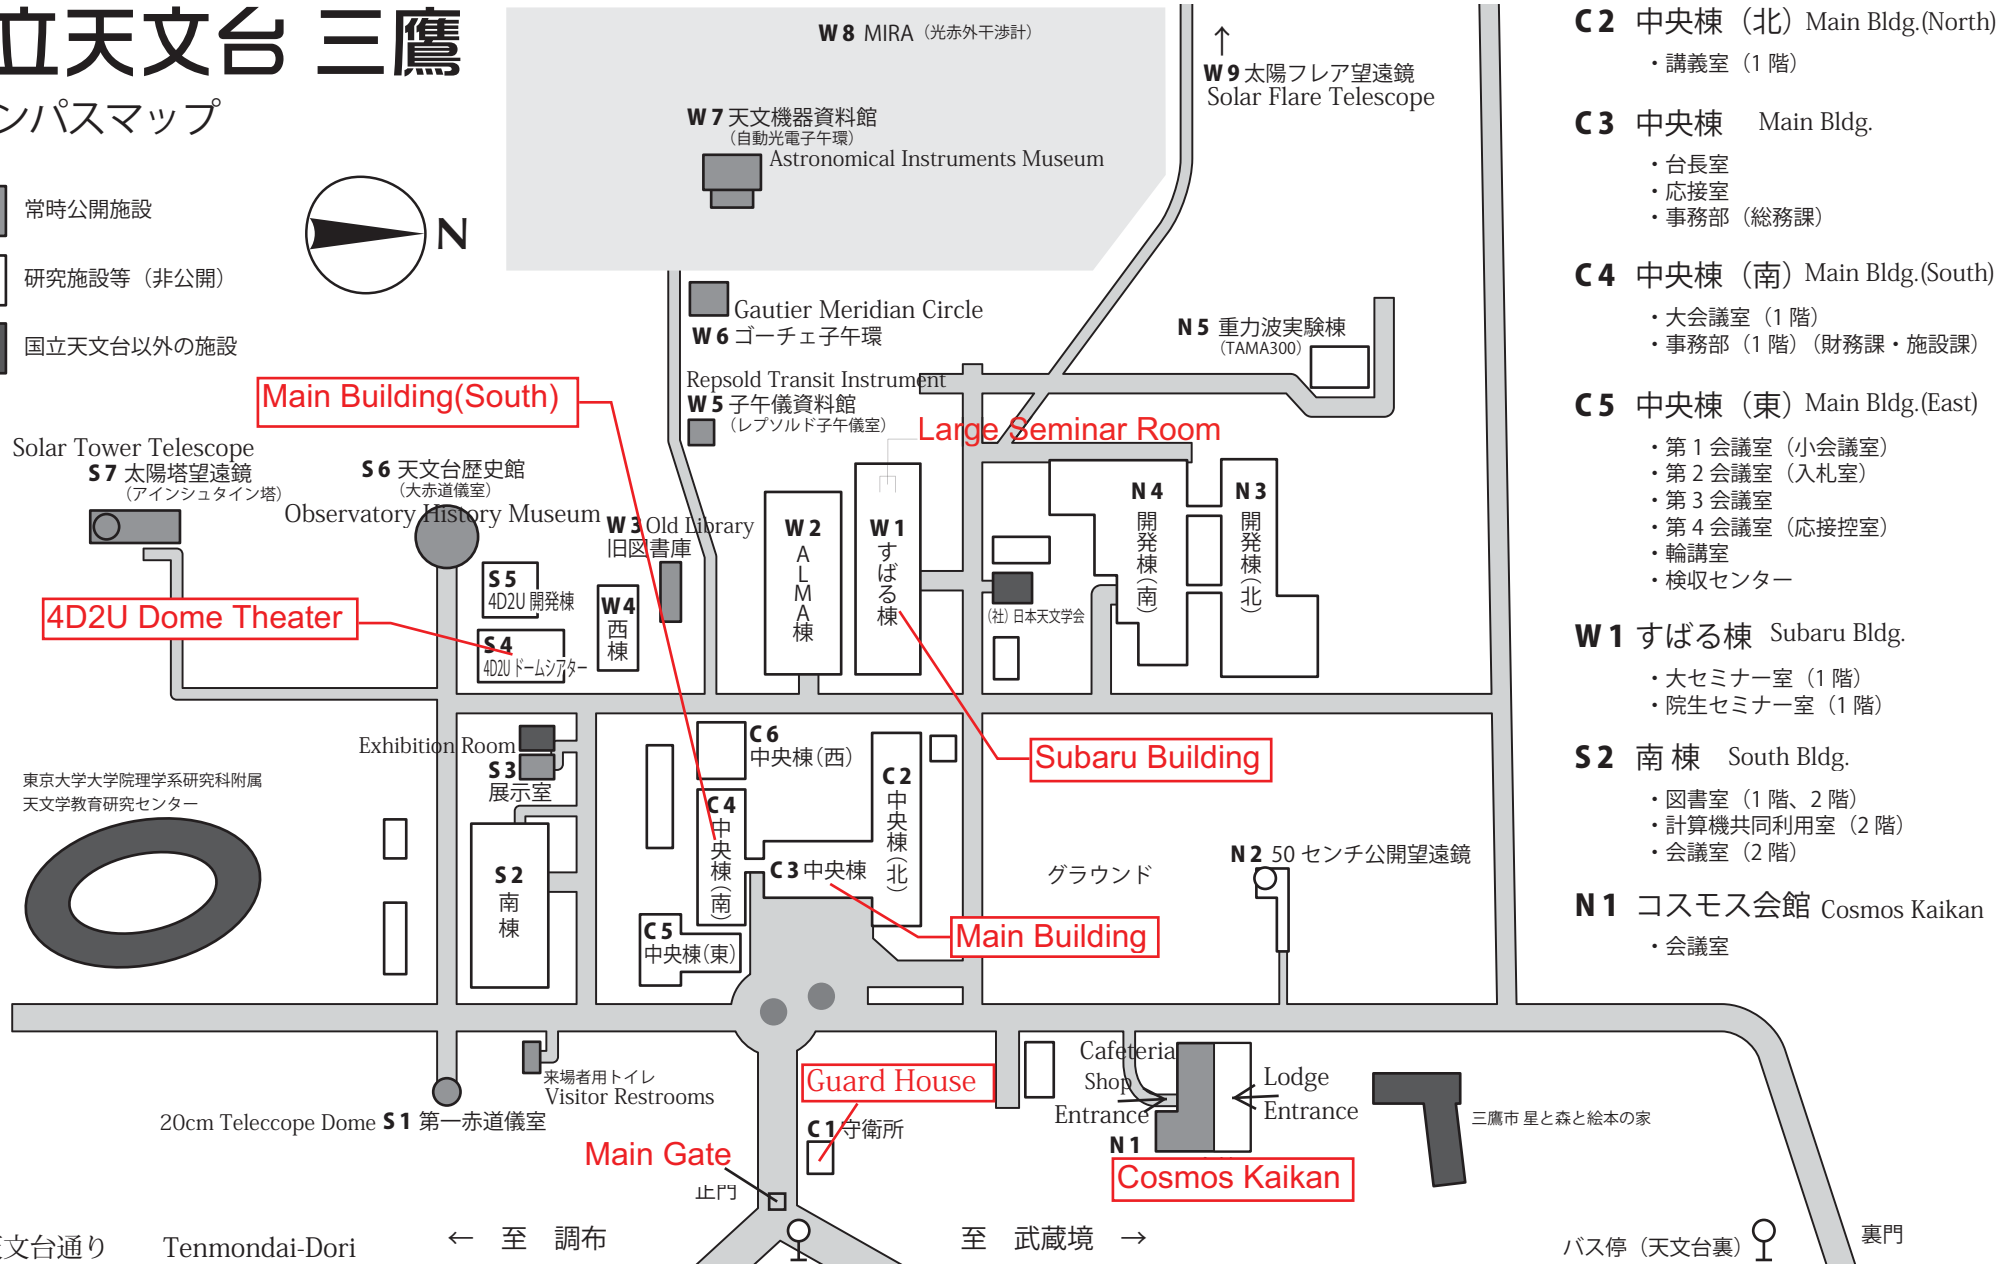

国立天文台 三鷹

キャンパスマップ

- 常時公開施設
- 研究施設等 (非公開)
- 国立天文台以外の施設

C2 中央棟 (北) Main Bldg.(North)
・講義室 (1階)

C3 中央棟 Main Bldg.
・台長室
・応接室
・事務部 (総務課)

C4 中央棟 (南) Main Bldg.(South)
・大会議室 (1階)
・事務部 (1階) (財務課・施設課)

C5 中央棟 (東) Main Bldg.(East)
・第1会議室 (小会議室)
・第2会議室 (入札室)
・第3会議室
・第4会議室 (応接控室)
・輪講室
・検収センター

W1 すばる棟 Subaru Bldg.
・大セミナー室 (1階)
・院生セミナー室 (1階)

S2 南棟 South Bldg.
・図書室 (1階、2階)
・計算機共同利用室 (2階)
・会議室 (2階)

N1 コスモス会館 Cosmos Kaikan
・会議室

天文台通り Tenmondai-Dori

← 至 調布

至 武蔵境 →

バス停 (天文台裏)

裏門

バス停 (天文台前)
Bus Stop(Tenmondai-mae)

Bus Stop(Tenmondai-Ura)